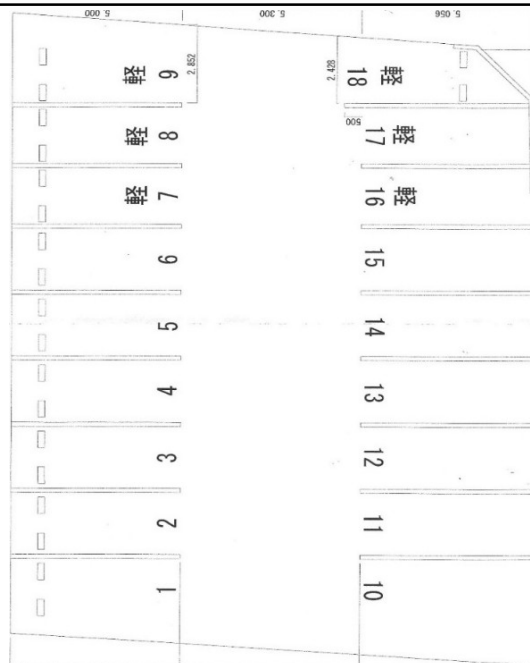

月極駐車場

物件名	TENパーキング 17番（軽自動車専用）		
所在地	秋田市南通築地9-14		
交通	JR秋田新幹線 秋田駅 徒歩約10分		
周辺環境	中通総合病院：150m（徒歩2分）		
月額賃料	10,000円/月（税込）（9,091円 消費税10%909円）		
資金	-	礼金	-
共益費	-	管理費	-
保証金	-	権利金	-
保証会社	-	その他費用	-
保険	加入不要	仲介料	11,000 円
賃貸可能日	即	取引態様	仲介
備考	月の途中からの場合は日割りになります。		